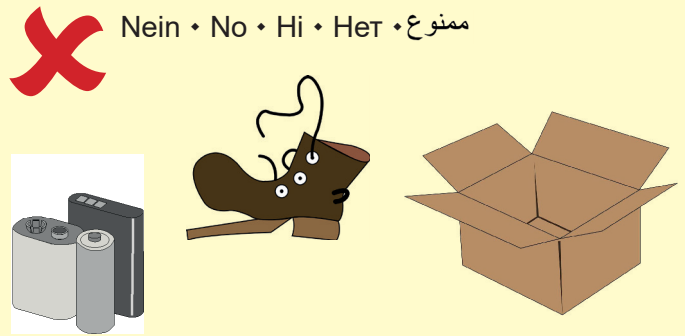

✓ Verpackungen
Plastic packaging
Упаковки
Упаковка
مغلفات