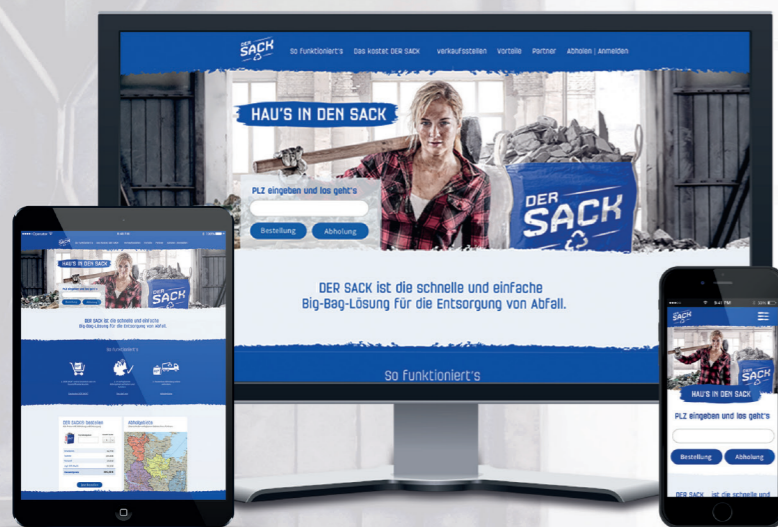

EXTREM EINFACH
Aufstellen. Befüllen. Abholung beauftragen. Fertig.

EXTREM ZUVERLÄSSIG
Sichere Abholung innerhalb von max. 5 Werktagen.

EXTREM GÜNSTIG
Abholung & Entsorgung im Preis enthalten.

EXTREM FLEXIBEL
Sie bestimmen, wann und wo er genutzt wird.

EXTREM STARK
1 m³ Fassungsvermögen und 1,3t Tragfähigkeit.

SO EINFACH FUNKTIONIERT DER SACK:

In einem unserer Abholgebiete* aufstellen, befüllen und Abholung beauftragen unter www.der-sack.de oder per Telefon unter 07174 2711-701. Innerhalb von Fünf Werktagen wird **DER SACK** sicher abgeholt. Es entstehen keine weiteren Zusatzkosten, denn im Kaufpreis sind die Abholkosten bereits enthalten.

DAS NIMMT DER SACK:

- ✓ Mauerbrocken, Fliesen, Keramik
- ✓ Betonabbruch, Mörtel, Sand
- ✓ Papier / Pappe
- ✓ Folien / Kunststoffe
- ✓ Schrott / Kabelreste
- ✓ Gas- und Porenbeton
- ✓ Teppichreste / Schaumstoffe
- ✓ Holz, naturbelassen, Bau- und Schalholz

DAS VERWEIGERT DER SACK:

- ✗ Lebensmittel, Essensreste
- ✗ Asbest
- ✗ Dämmstoffe
- ✗ Dachpappe
- ✗ Gartenabfall, Buschwerk, Laub und Grünschnitt
- ✗ Ofenausbruch
- ✗ kontaminiertes Holz (verbrannt oder behandelt)
- ✗ sonstige Sonderabfälle (gefährliche Abfälle)
- ✗ Farben, Öle
- ✗ Gipskarton

ABHOLUNG UNTER WWW.DER-SACK.DE

GPS-Funktion ermittelt die Abholadresse

Anzahl der Säcke, Kennnummer und Termin eingeben

Auftrag losschicken